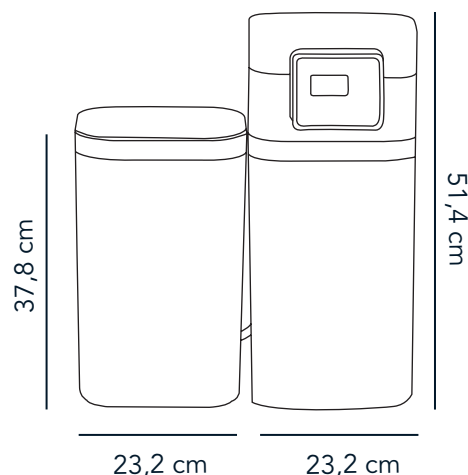

### Minimalni prostor za montažu:

Spremnik smole može biti udaljen 2 m od spremnika soli.

Upravljačka ploča može se postaviti unutar omekšivača vode.

Učinkovit

Snažan

Fleksibilan

Kompaktan

### Dimenzije

Dubina 23,2 cm